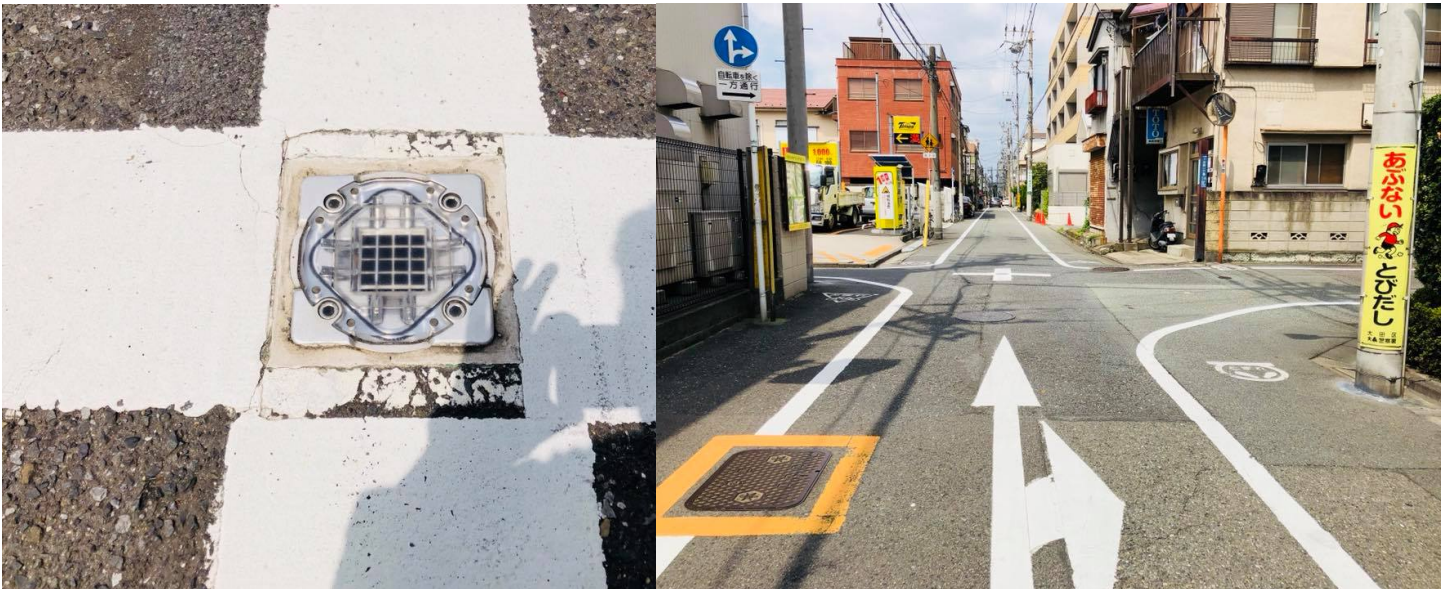

## 通学路 安全対策

区立開桜小学校、大森第八中学校等の児童生徒が通学する通学路において、以前に交通事故が発生し、今までに何度も危険な状況が発生している箇所の交差点について地域保護者の方々からご相談を頂きました。

即現地調整を続け、区関係所管と相談をさせて頂き、「注意喚起の巻き付け看板」「広範囲に亘る歩道白線ライン整備」、夜間自転車・バイク・ドライバー等に交差点進入の際の注意喚起を促す「ピカ！ピカ！光るLED自発光鋏（はっこうびょう）」を通学路数カ所の交差点に整備することが出来ました。区関係所管の皆様ありがとうございました。 2018.8.11